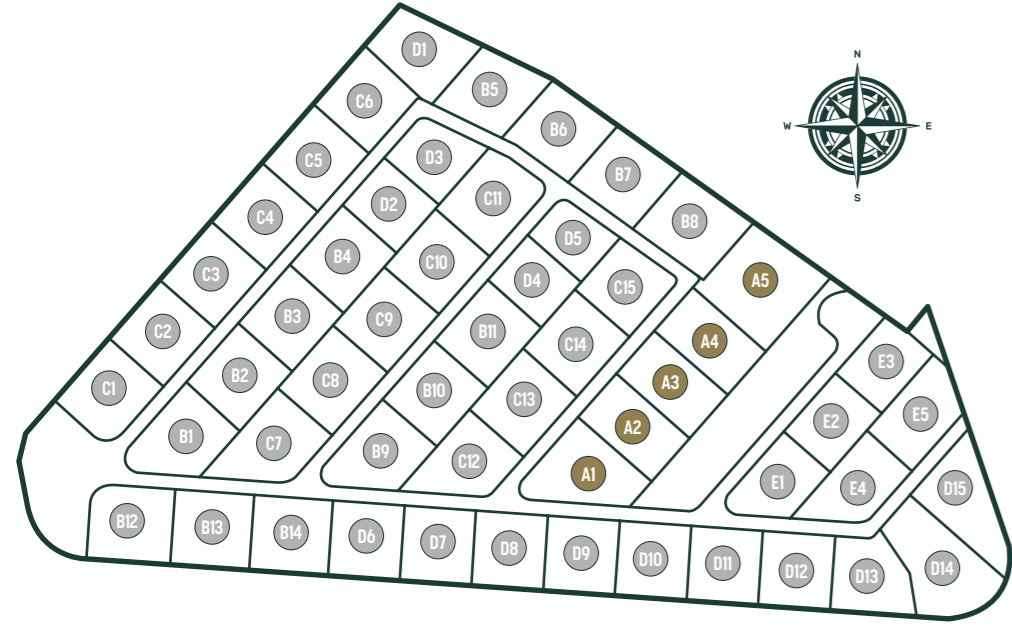

A Tipi 6+2 Villa Planları...

Kullanım Alanı : **631,80** m²

Toplam Brüt : **538,18** m²

”