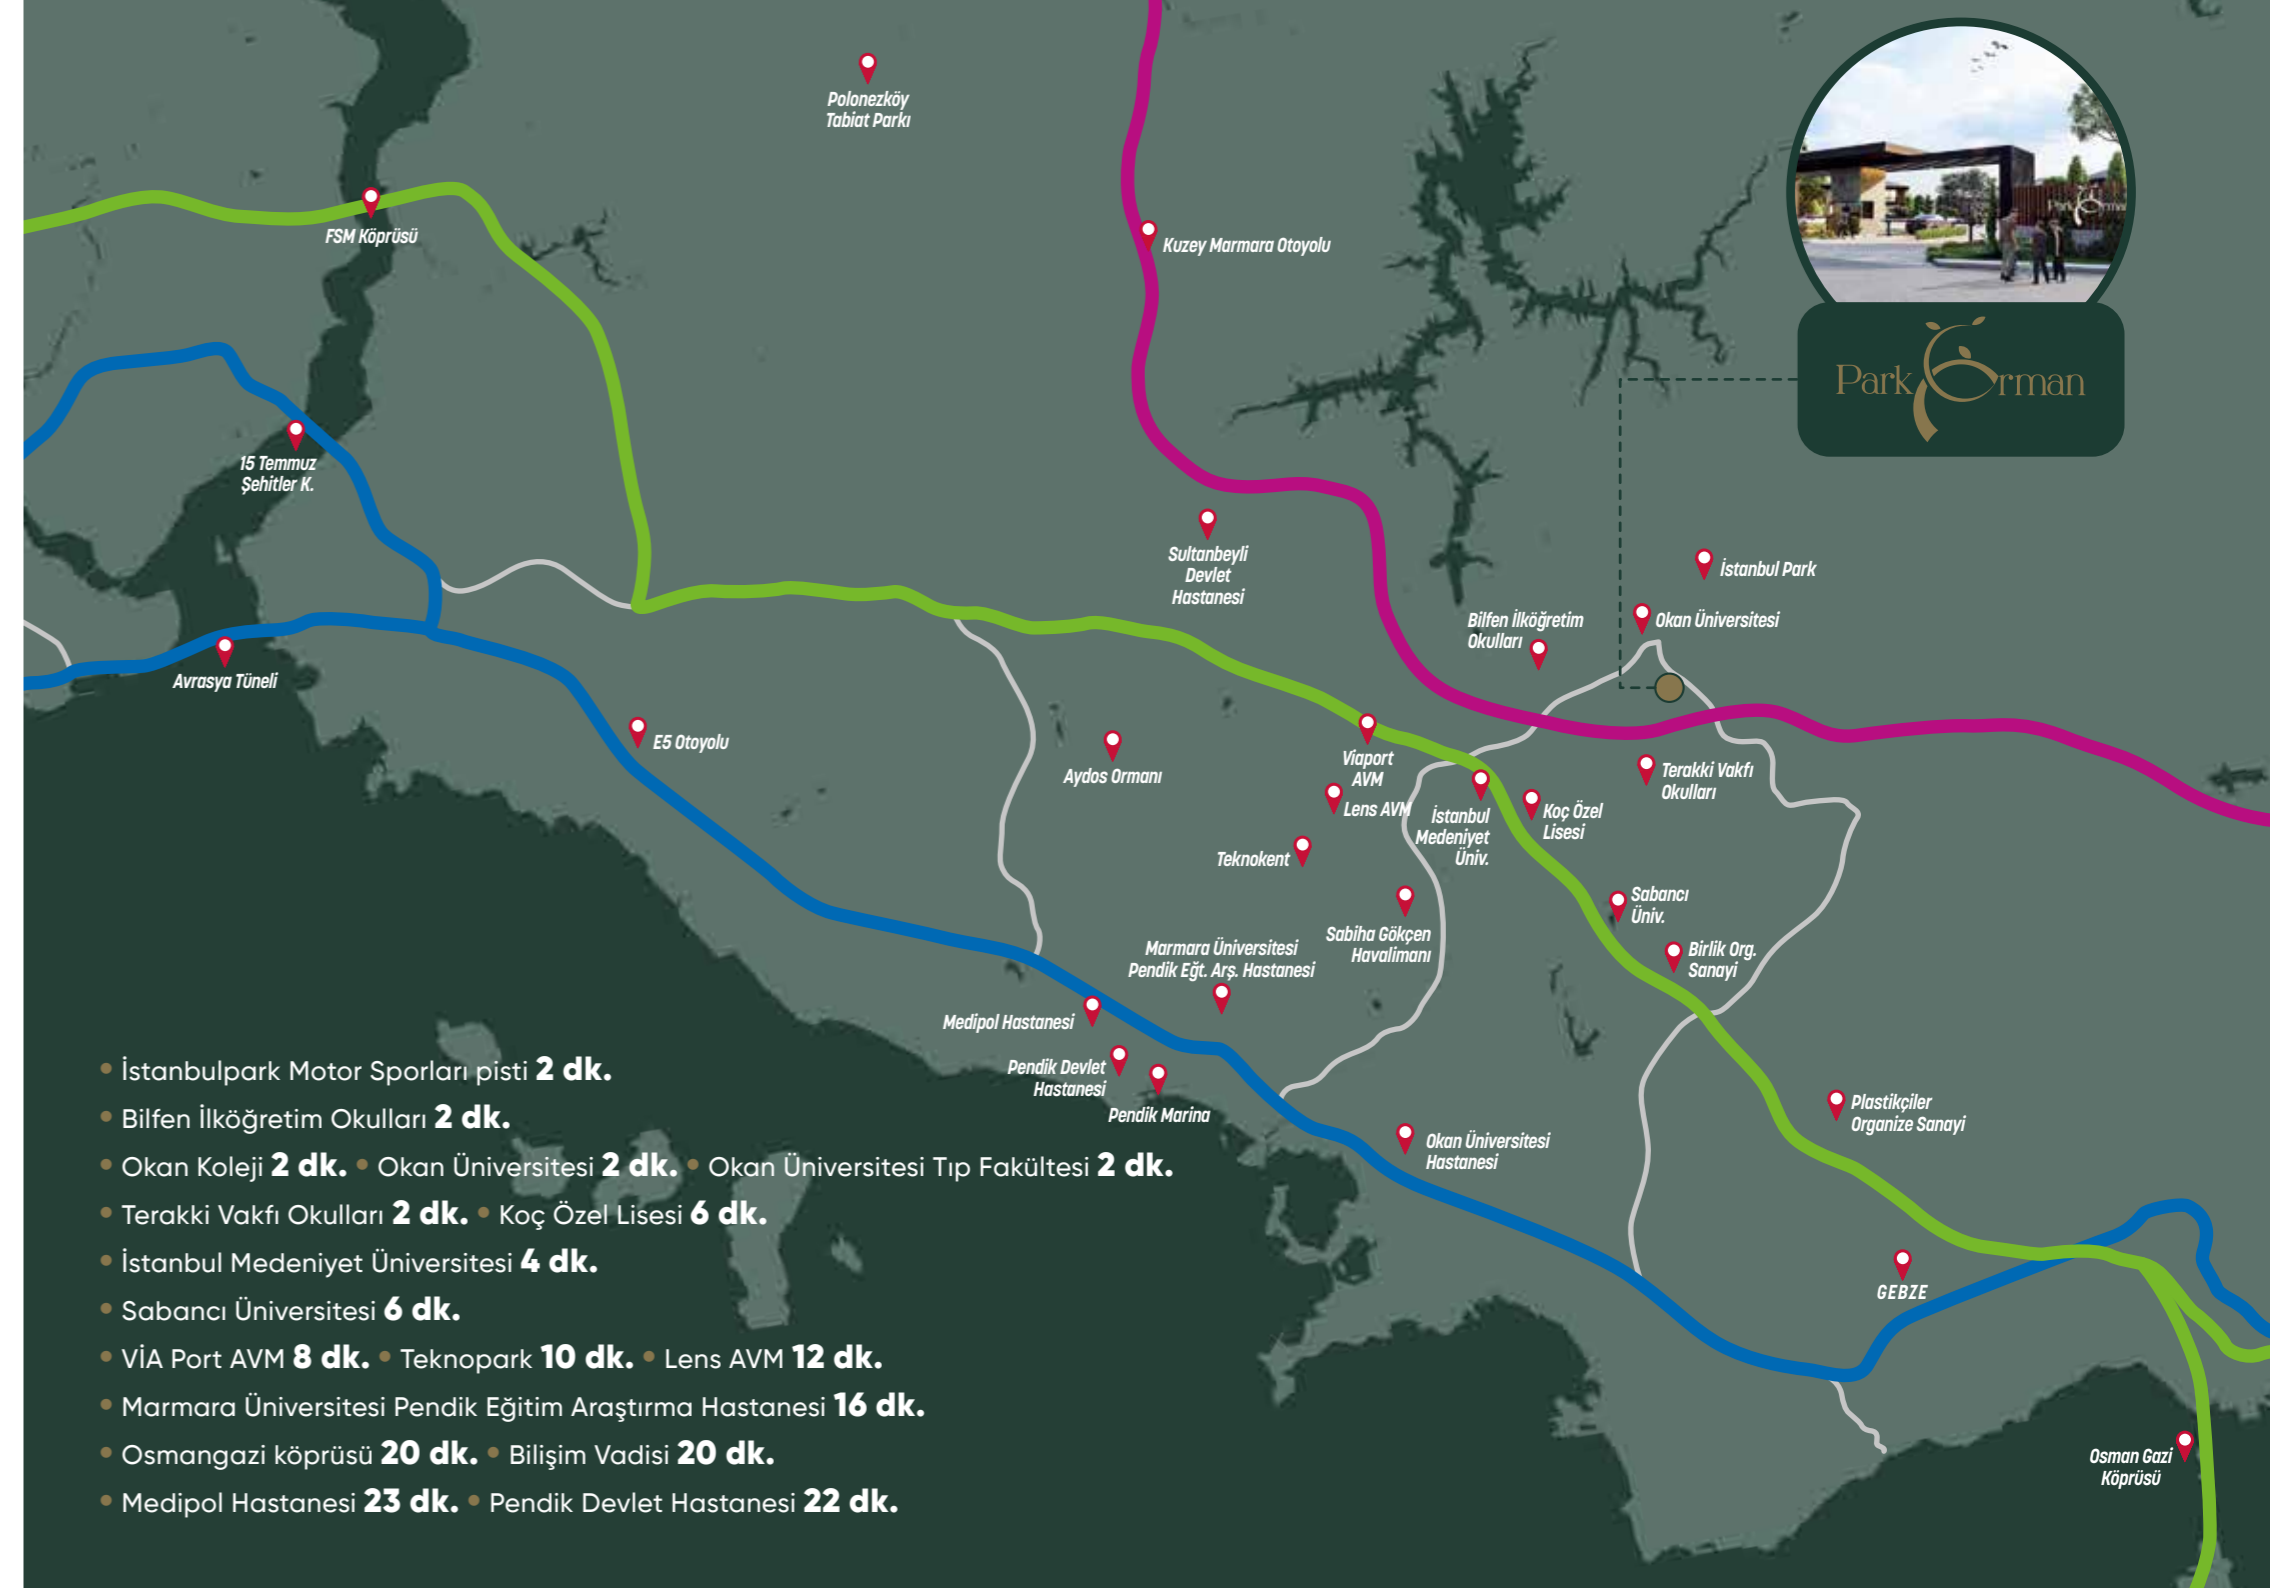

”

“

Birkaç dakikada
yepyeni bir hayat...

”

Park Orman Kuzey Marmara otobanının hemen yanı başındaki konumuyla, TEM'e 5 dakika, D100 Karayoluna ise 20 dakika mesafede... Sabiha Gökçen Havalimanı size sadece 10 dakika uzaklıkta. Düşünün ve gerçekleştirin. Hayal ettiğiniz yerlere ulaşmak sizin için bu kadar kolay... Tüm bunlara bir de yemyeşil bir vadiye yaşadığınız eklenince, Park Orman'ın avantajları herkes için mutluluk vesilesi...

”

“

**Sizi yeşillikler içinde,
oturmaya bekleriz!...**

”

Park Orman'ın çevresi yeşil ve mavinin dansına sahne oluyor adeta. Kurnaköy, Ömerli baraj havzası, Ballica, Kutdoğmuş, Avcıkoru gibi bir çok mesire yerine ulaşmanız dakikalar mesafesinde...
Yakın çevresinde, bir çok prestijli firmanın yönetim ve iş alanları yanında, Türkiye ticaretine yön veren Organize sanayi bölgeleri yer almaktadır.