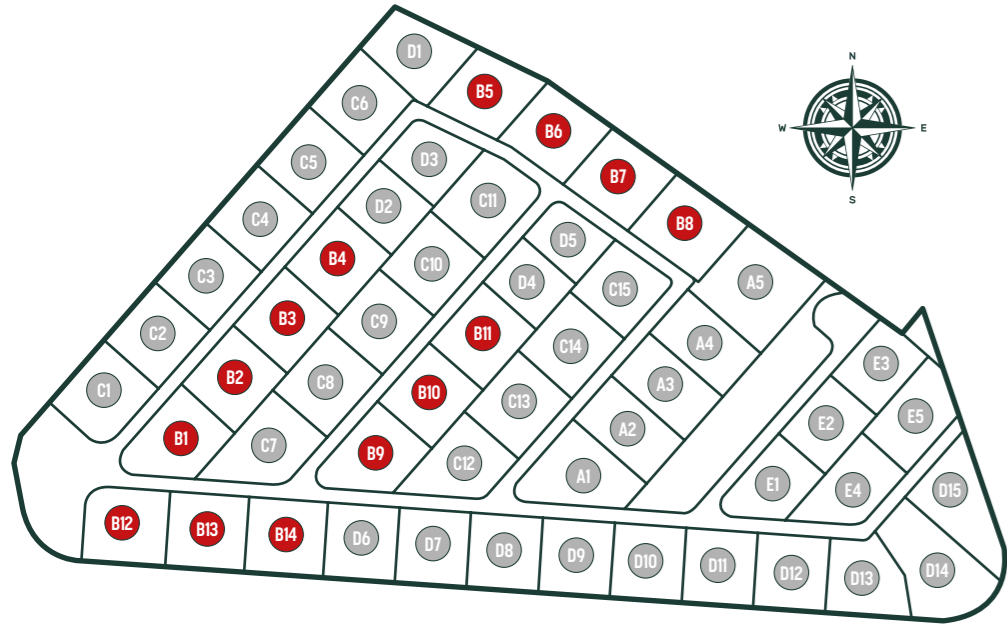

B Tipi

6+1 Villa Planları...

Kullanım Alanı : **290,35** m²

Toplam Brüt : **411,42** m²

”